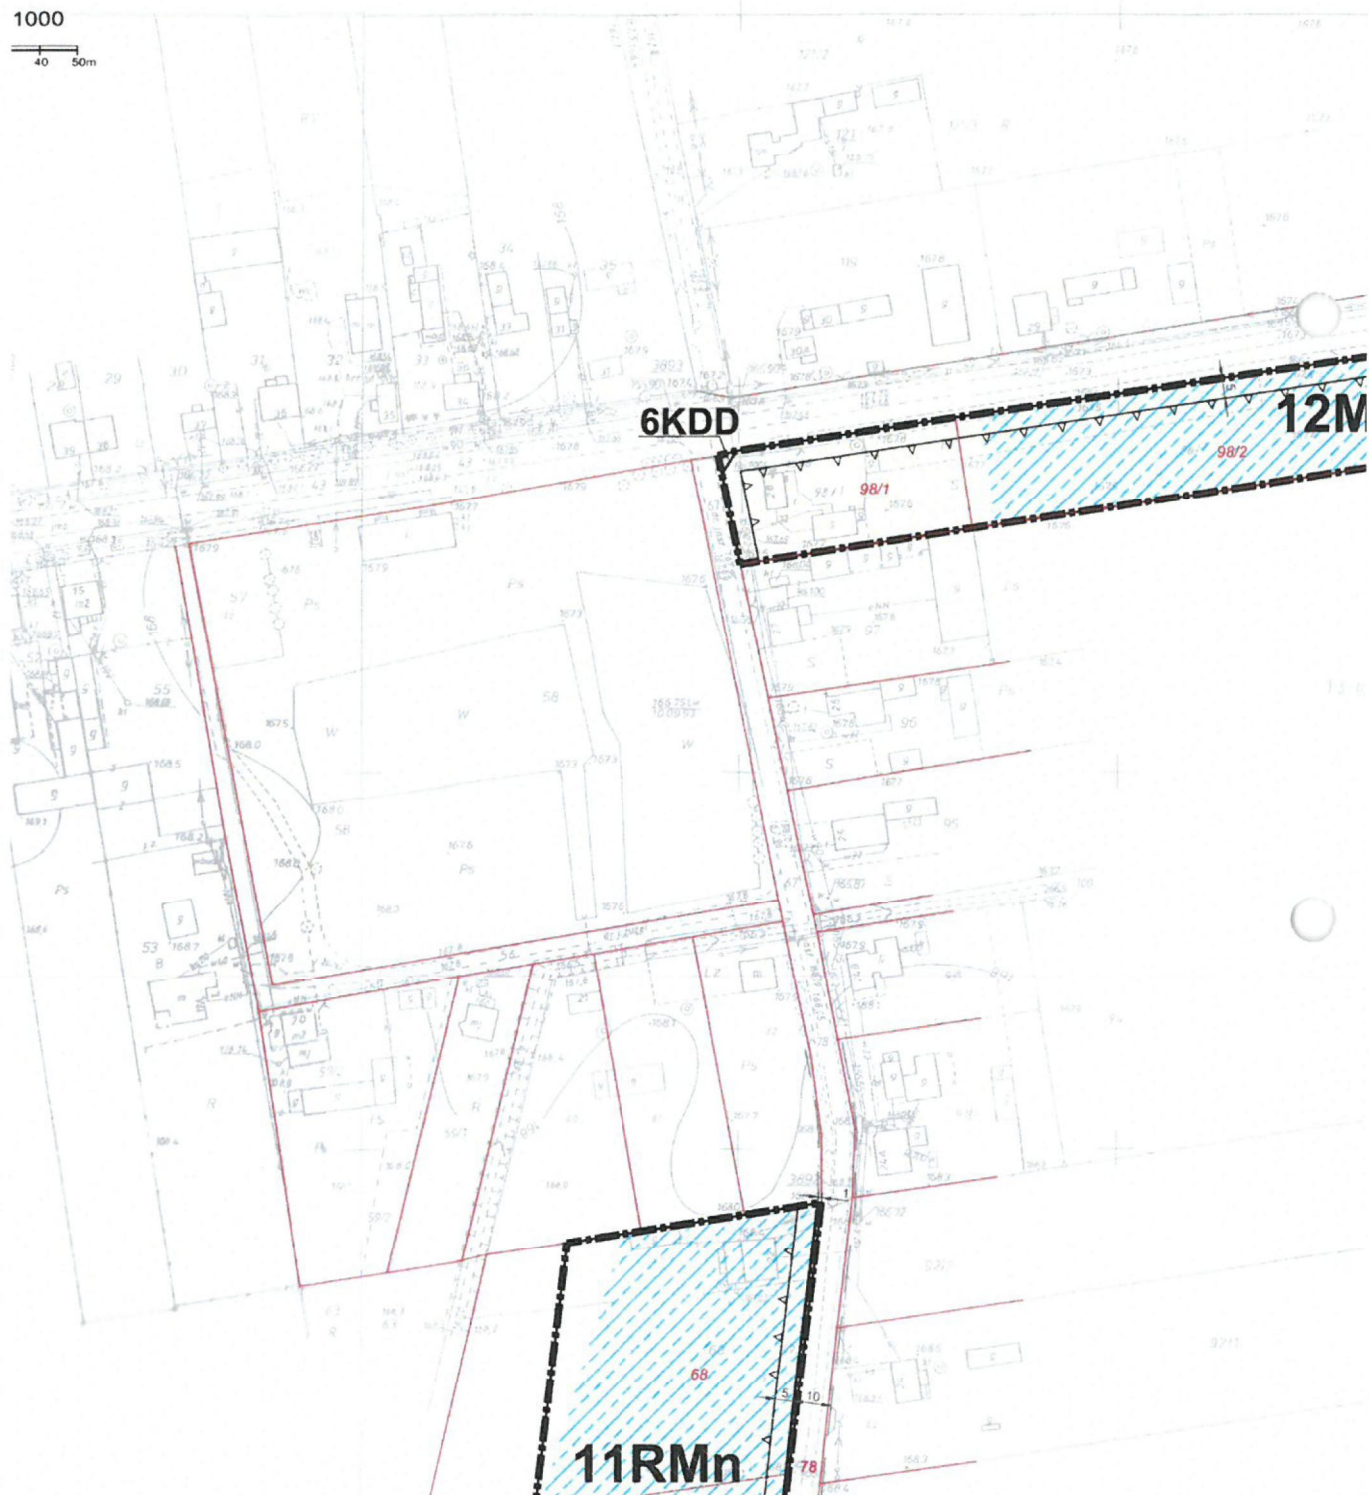

**ZMIANA MIEJSCOWEGO
DLA CZĘŚCI WSI CZARNA**

POMNIEJSZENIE DO SKAL

**GO PLANU ZAGOSPODAROWANIA PRZESTRZENNEGO
RNOŻYŁY, GROMADZICE, ŁAGIEWNIKI, RACZYN, STAW, STAWEK I WYDRZYN**

SKALA 1:2000

MAPA
SYTUACYJNO-WYSOKOSCIOWA
SKALA 1:1000

PRACOWNIA PLANOWANIA PRZESTRZENNEGO
TERESA BRZozowska
93-120 Łódź, Przybyszewskiego 176/178 tel. 602 503 120 42 250 26 70

Przewodniczący
Rady Gminy

Jerzy Babęcki