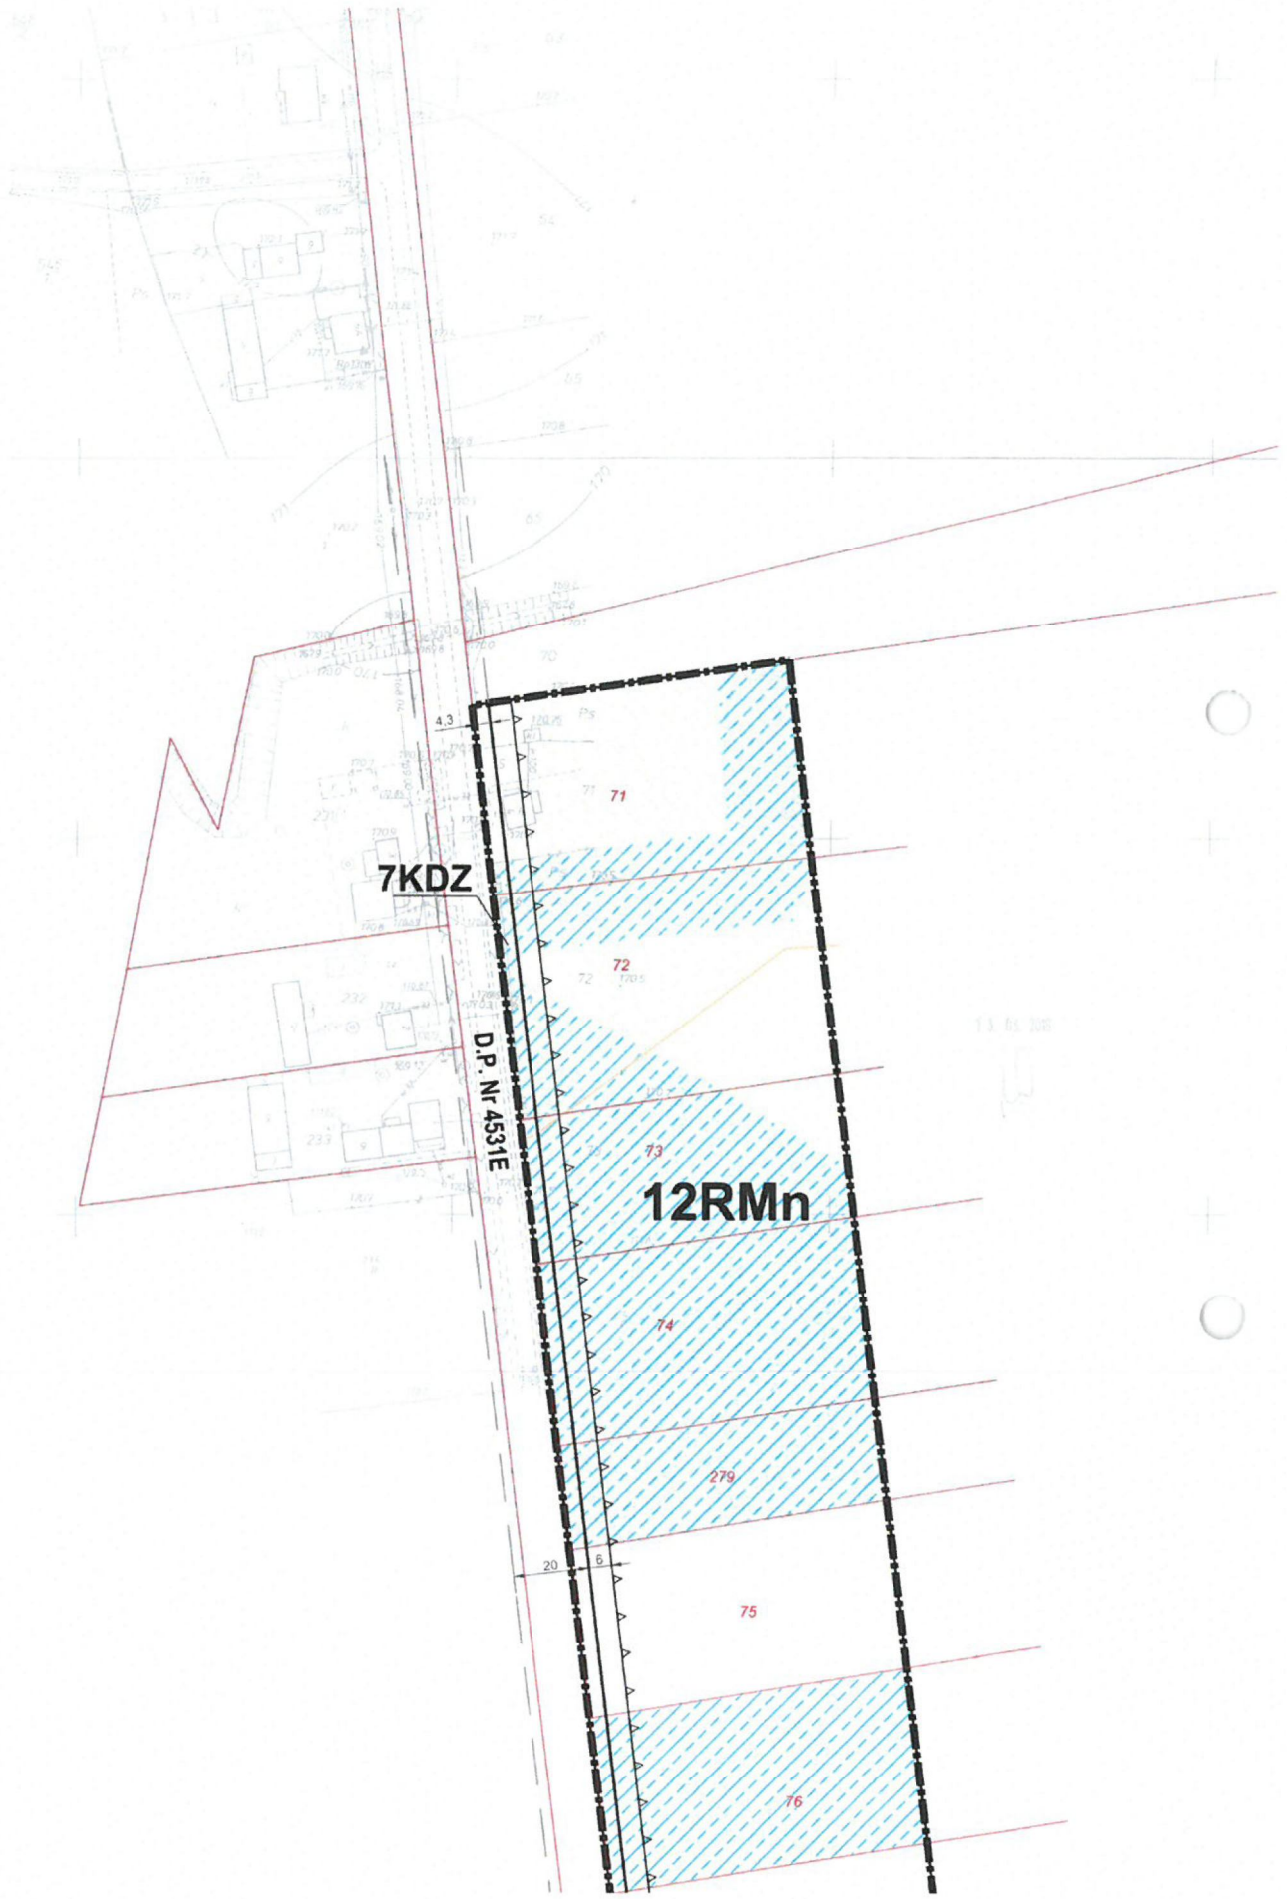

**ZMIANA MIEJSCOWEGO
DLA CZĘŚCI WSI CZARNA**

POMNIEJSZENIE DO SKAL

**GO PLANU ZAGOSPODAROWANIA PRZESTRZENNEGO
RNOŻYŁY, GROMADZICE, ŁAGIEWNIKI, RACZYN, STAW, STAWEK I WYDRZYN**

SKALA 1:2000

MAPA
SYTUACYJNO-WYSOKOSCIOWA
SKALA 1:1000

PRACOWNIA PLANOWANIA PRZESTRZENNEGO
TERESA BRZozowska
93-120 Łódź, Przybyszewskiego 176/178 tel. 602 503 120 42 250 26 70

Przewodniczący
Rady Gminy

Jerzy Babęcki